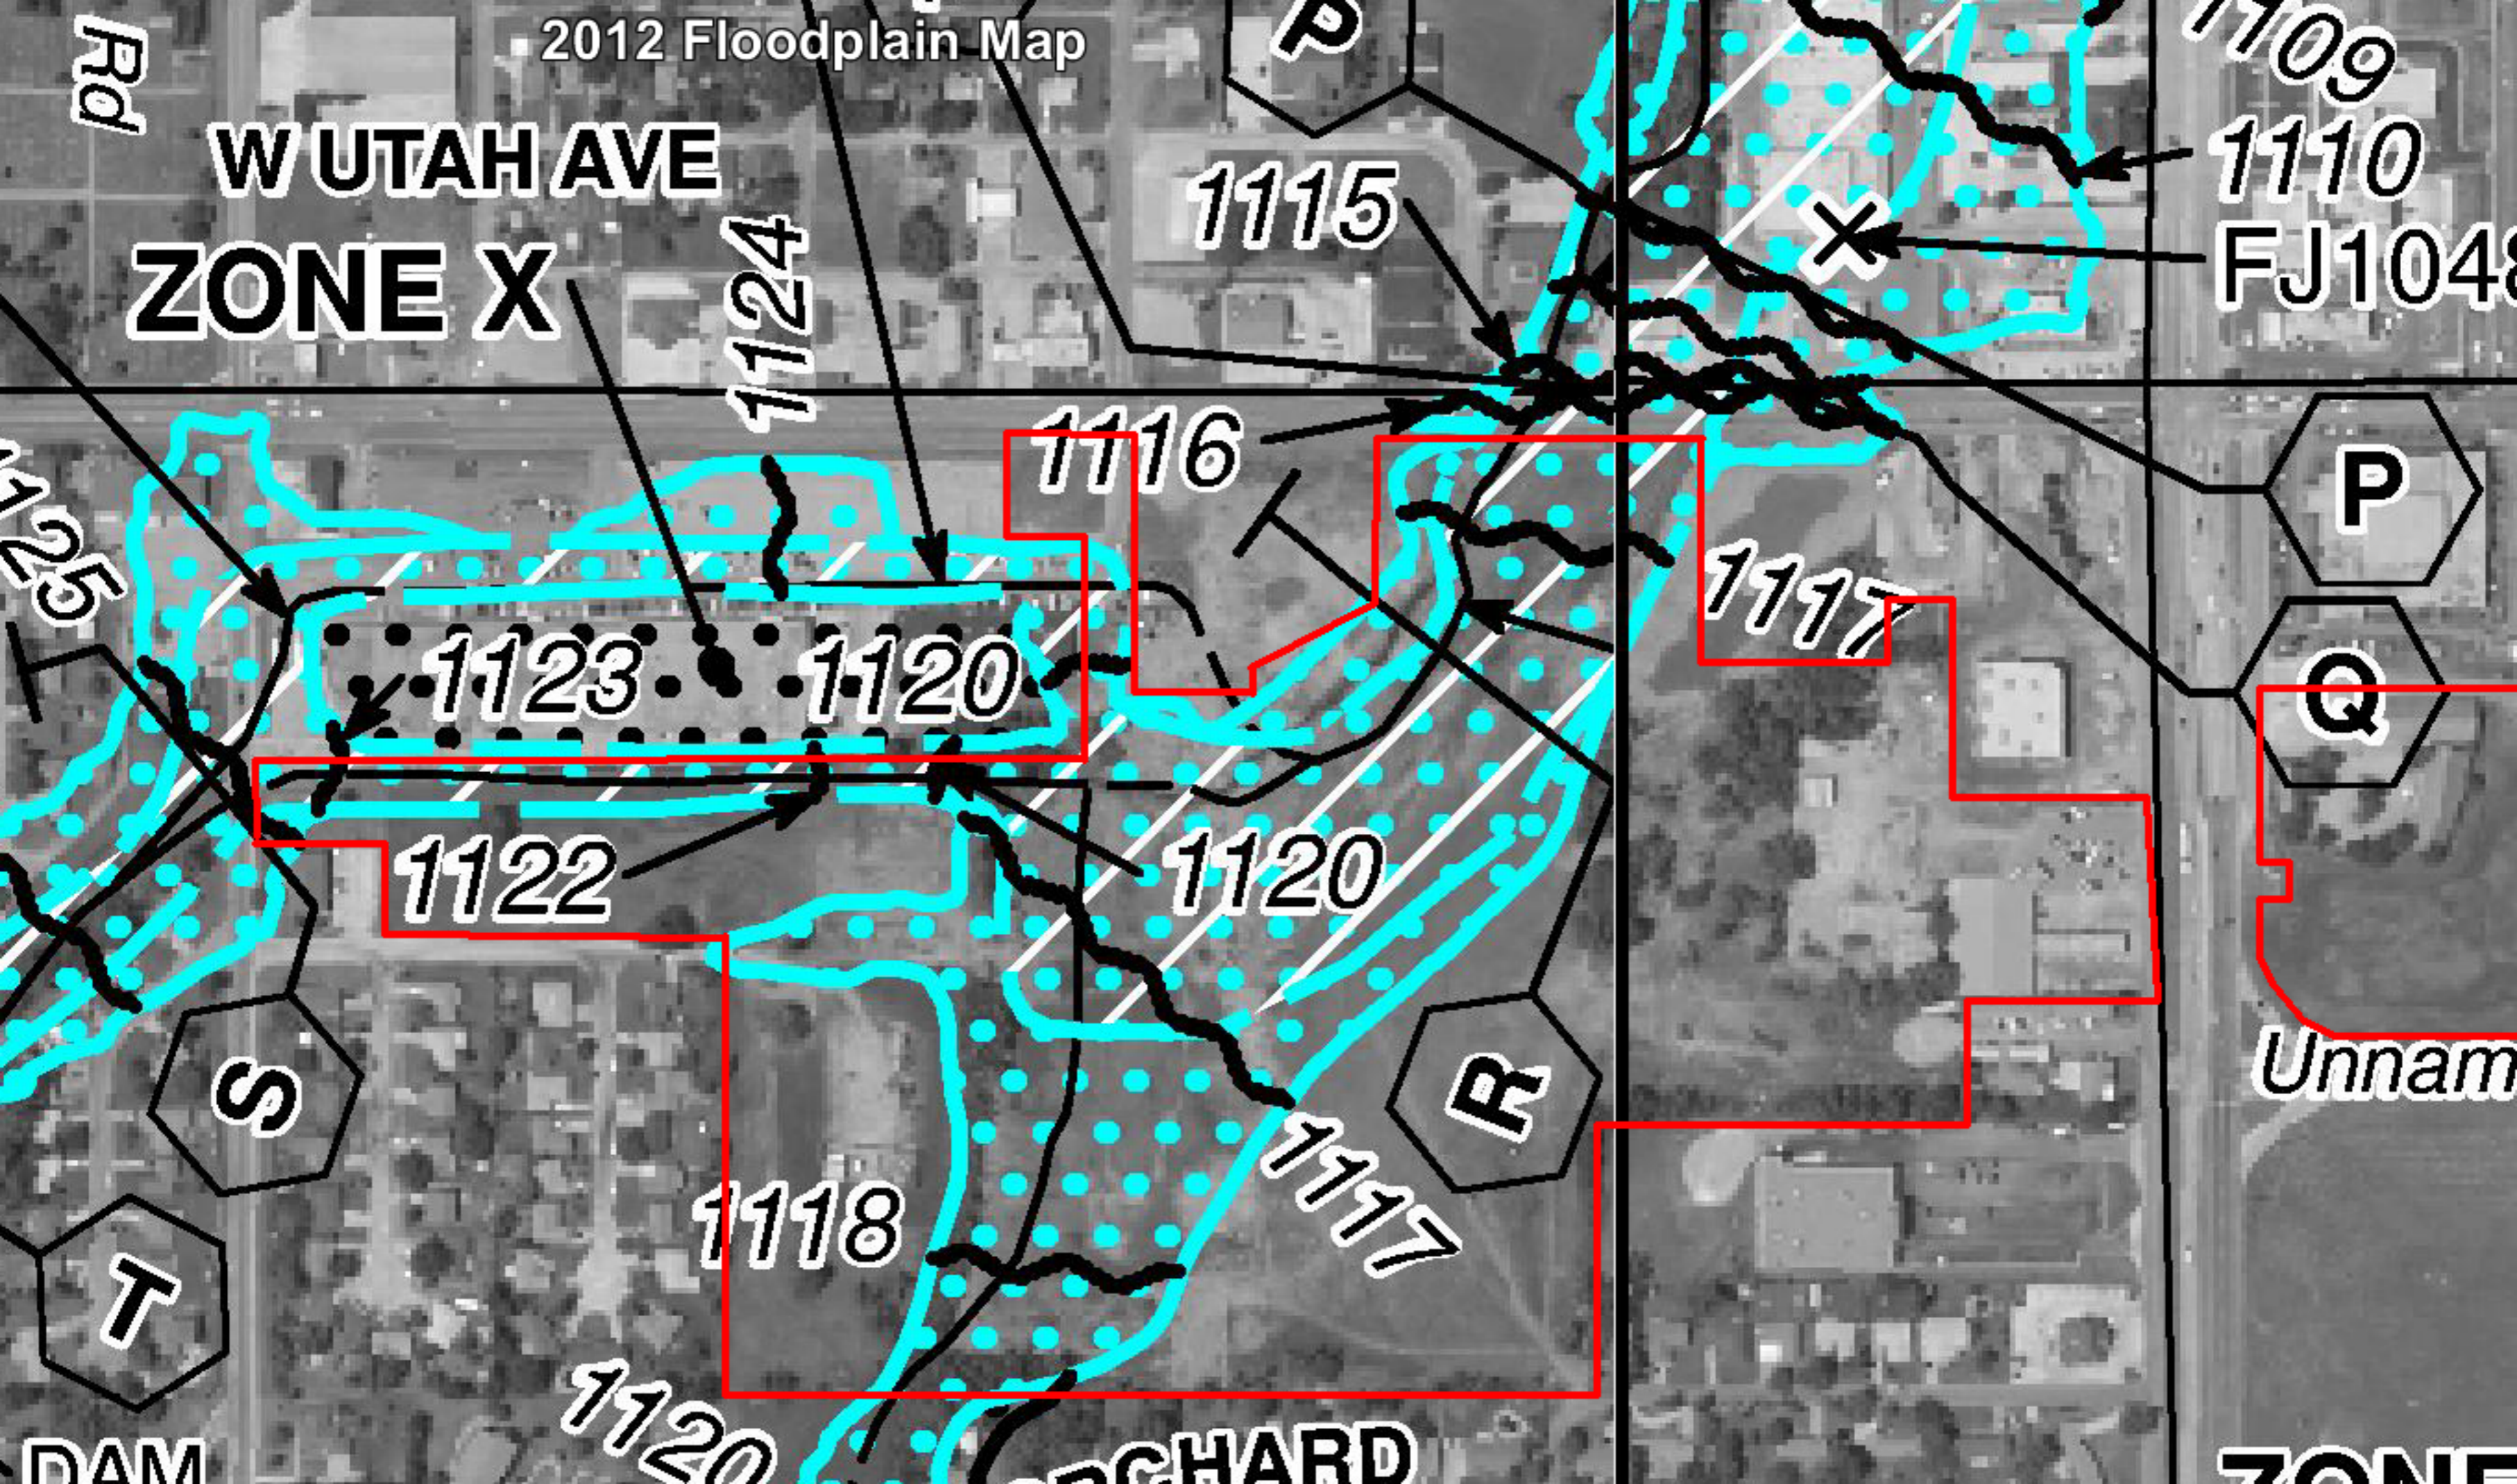

W UTAH AVE ZONE X

Rd

1115

1110

FJ1048

1124

1116

1117

1123

1120

1122

1120

1118

1117

1109

P

Q

S

R

T

Unnam

DAM

RD CHARD

ZONE

1120